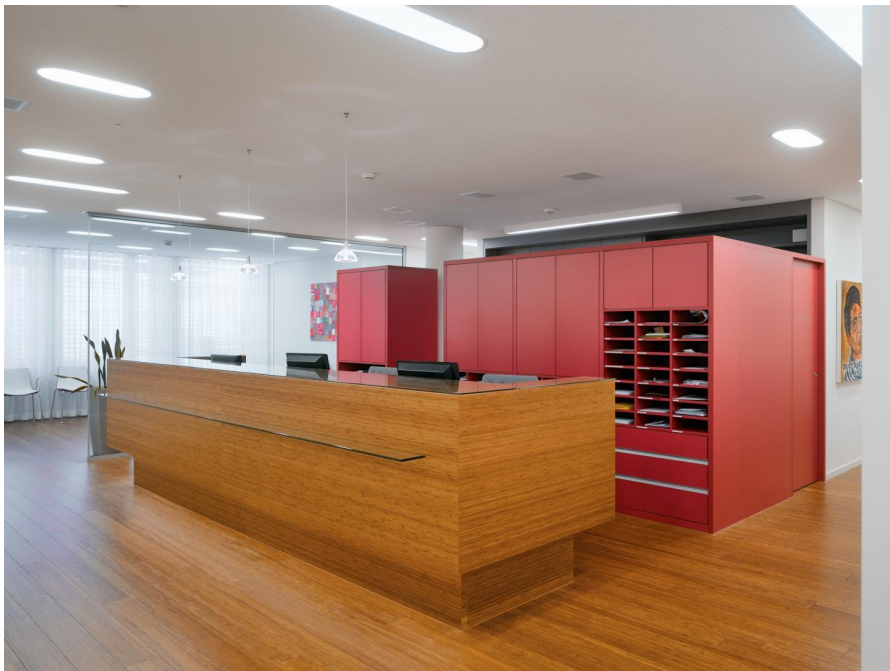

### Medbase Sports Medical Center, Zürich

---

Bauherrschaft:	Medbase Sports Medical Center, Zürich
Objektbeschreibung:	Totalumbau von Büroräumlichkeiten zu Praxis- und Therapieräume
Elektrobausumme:	0,35 Mio Franken
Leistungen:	Gesamte Elektroplanung